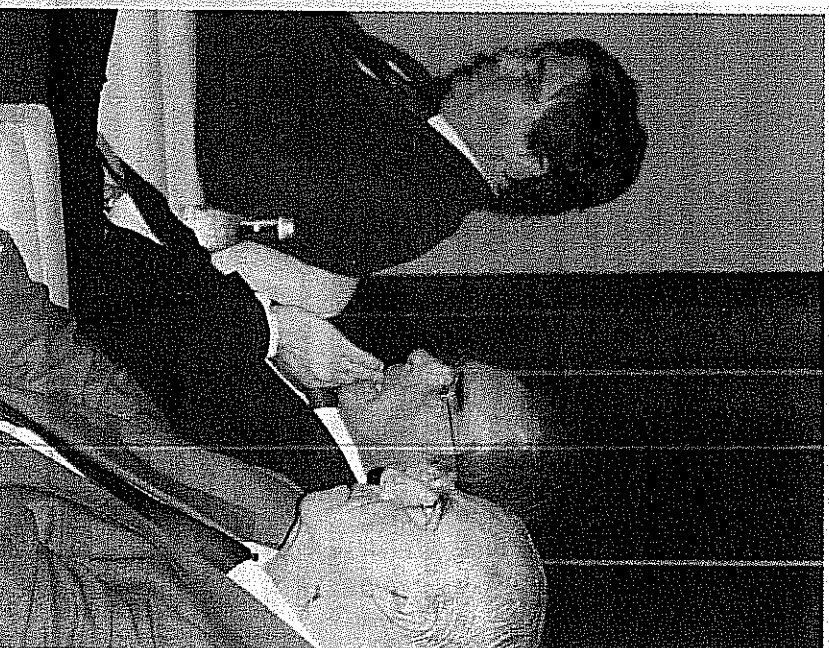

nesta região e foram ainda apresentados projectos a potenciais investidores. A iniciativa contou com os contributos de João Cotta, presidente da direcção da Associação Empresarial de Viseu, de

Carlos Marta, presidente da CIM Dão Lafões, e de Francisco Banha, presidente da direcção da Federação Nacional de Associações de Business Angels. Nuno Martinho, secretário executivo

da CIM Dão Lafões, apresentou o Plano de Acção para a Promoção do Empreendedorismo na Região Dão Lafões, no qual se insere o lançamento deste clube de investidores.

Teirno Antunes e Jorge Loureiro

Luis Caetano, António Dinis, Francisco Pegado, Nuno Martinho e Augusto Andrade